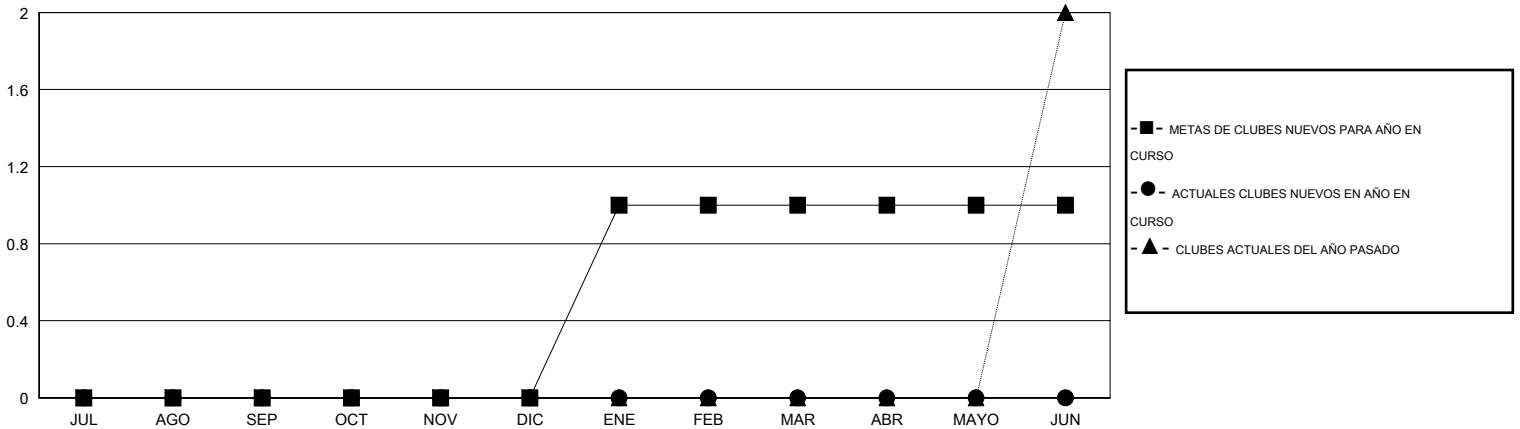

# MONTHLY MEMBERSHIP PROGRESS REPORT

District S 2

Results as of: 9/30/2016

GMT: Pedro Marrello

UBICACIÓN BOLIVIA

GMT DE AE 3

Clubes					socios				
RESULTADOS DE 2016-2017					RESULTADOS DE 2016-2017				
TRIMESTRE	META DE CLUBES NUEVOS	NUEVOS CLUBES	CLUBES DADOS DE BAJA	GANANCIA/PÉRDIDA NETA	TRIMESTRE	META DE SOCIOS NUEVOS	SOCIOS FUNDADORES Y SOCIOS AÑADIDOS	SOCIOS DADOS DE BAJA	GANANCIA/PÉRDIDA NETA
JUL/AGO/SEP	0	0	0	0	JUL/AGO/SEP	-25	50	69	-19
OCT/NOV/DIC	0	0	0	0	OCT/NOV/DIC	12	0	0	0
ENE/FEB/MAR	1	0	0	0	ENE/FEB/MAR	24	0	0	0
ABR/MAYO/JUN	0	0	0	0	ABR/MAYO/JUN	39	0	0	0

METAS Y CIFRA ACUMULATIVA DE CLUBES NUEVOS

METAS Y CIFRA ACUMULATIVA DE SOCIOS

CLUBES DADOS DE BAJA: 0	11 CLUBS OF 42 AÑADIERON 1 O MÁS SOCIOS NUEVOS	<u>DISTRIBUCIÓN POR SEXO</u>
		MASCULINO 525 (57.13%)
		FEMENINO 394 (42.87%)
<u>SOCIOS DADOS DE BAJA</u>	<a href="#">CLIC AQUÍ PARA DATOS DE SALUD DE CLUB</a>	SOCIOS EN UNIDAD FAMILIAR 234
FALLECIDOS 1		CABEZA DE FAMILIA 94
CLUB CANCELADO 0		NO ES CABEZA DE FAMILIA 140
OTRO 68		
TOTAL 69		