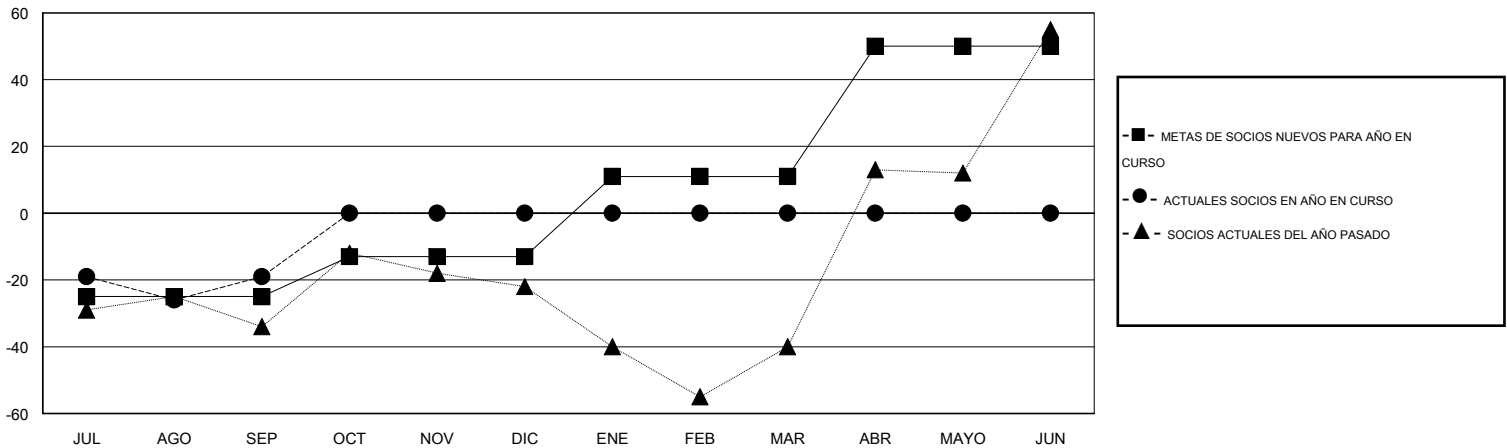

# MONTHLY MEMBERSHIP PROGRESS REPORT

District S 2

Results as of: 9/30/2016

GMT: Pedro Marrello

UBICACIÓN BOLIVIA

GMT DE AE 3

Clubes					socios				
RESULTADOS DE 2016-2017					RESULTADOS DE 2016-2017				
TRIMESTRE	META DE CLUBES NUEVOS	NUEVOS CLUBES	CLUBES DADOS DE BAJA	GANANCIA/PÉRDIDA NETA	TRIMESTRE	META DE SOCIOS NUEVOS	SOCIOS FUNDADORES Y SOCIOS AÑADIDOS	SOCIOS DADOS DE BAJA	GANANCIA/PÉRDIDA NETA
JUL/AGO/SEP	0	0	0	0	JUL/AGO/SEP	-25	50	69	-19
OCT/NOV/DIC	0	0	0	0	OCT/NOV/DIC	12	0	0	0
ENE/FEB/MAR	1	0	0	0	ENE/FEB/MAR	24	0	0	0
ABR/MAYO/JUN	0	0	0	0	ABR/MAYO/JUN	39	0	0	0

METAS Y CIFRA ACUMULATIVA DE CLUBES NUEVOS

METAS Y CIFRA ACUMULATIVA DE SOCIOS

CLUBES DADOS DE BAJA: 0	11 CLUBS OF 42 AÑADIERON 1 O MÁS SOCIOS NUEVOS	<u>DISTRIBUCIÓN POR SEXO</u>
		MASCULINO 525 (57.13%)
		FEMENINO 394 (42.87%)
<u>SOCIOS DADOS DE BAJA</u>	<a href="#">CLIC AQUÍ PARA DATOS DE SALUD DE CLUB</a>	SOCIOS EN UNIDAD FAMILIAR 234
FALLECIDOS 1		CABEZA DE FAMILIA 94
CLUB CANCELADO 0		NO ES CABEZA DE FAMILIA 140
OTRO 68		
TOTAL 69		